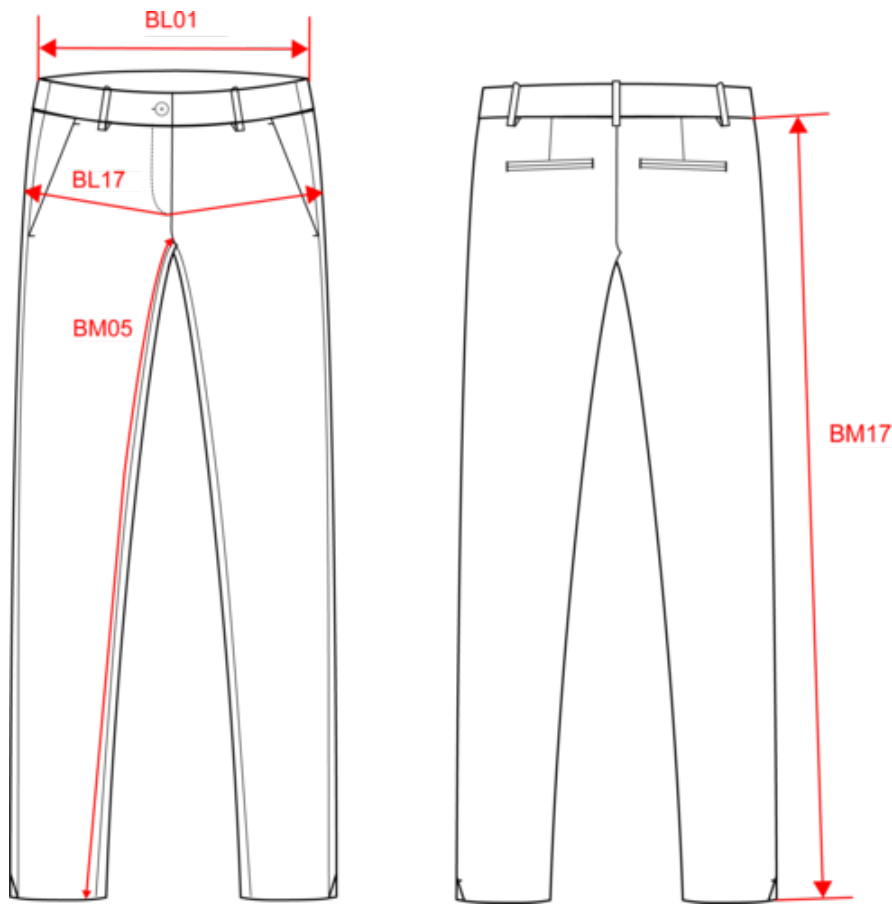

### Couleurs

Dimensions (cm)

Mesures en cm	34	36	38	40	42	44	46
BL01 - 1/2 largeur taille (ceinture boutonnée et devant sur dos)	35.40	37.00	39.00	41.00	43.00	45.00	47.00
BL17 - 1/2 largeur bassin ( mesuré parallèle à la ceinture)	46.00	48.00	50.00	52.00	54.00	56.00	58.00
BM05 - Longueur entrejambes	65.00	65.00	65.00	65.00	65.00	65.00	65.00
BM17 - Longueur côté (ceinture non comprise)	86.00	86.50	87.00	87.50	88.00	88.50	89.00